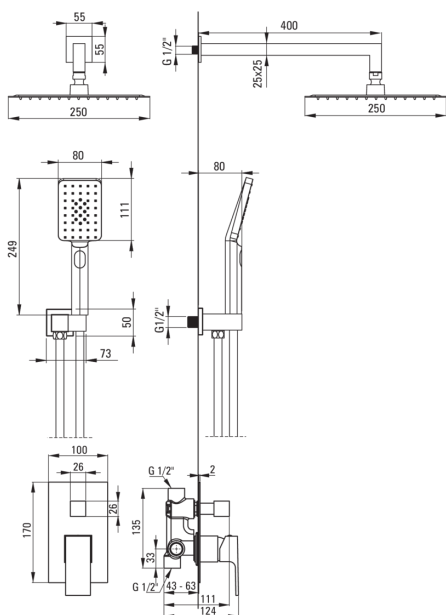

ANEMON BIS

Set de duș cu montare îngropată

Codul produsului: NAC_09MP
Culoarea: cromat

Baterie

Tipul bateriei	un mâner, baterie
Metoda de instalare	îngropat
Grupa acustică [db]	1 (x ≤ 20)

Pipe

Tipul pipei	fix
Raza de acțiune a pipei dușului/căzii [mm]	387.5

Cap de duș

Formă	pătrat
Material	oțel 304, alamă
Lățime [mm]	250
Lungimea [mm]	250
Grosime	55
Anti-calc	Da
Număr de funcții	1
Tipul de jet	ploaie
Timp de răspuns rapid pentru pornirea și oprirea apei	Da

Dușuri de mână

Număr de funcții	3
Anti-calc	Da
Tipul de jet	ploaie, ceață, mixt

Furtunuri

Lungimea [mm]	1500
Tipul împletituri	nu este cazul
Material împletitură	PVC
Anti-twist	1

Caracteristici:

- Agenți de curățare speciali pentru curățarea ușoară a produselor
- Doar cele mai bune materiale, a căror calitate a fost certificată prin teste de laborator
- Agent de curățare special, sigur pentru suprafețele curățate
- Instalarea încastrată la nivel îi oferă băii un aspect estetic.
- Corpul bateriei este fabricat din alamă de cea mai bună calitate.